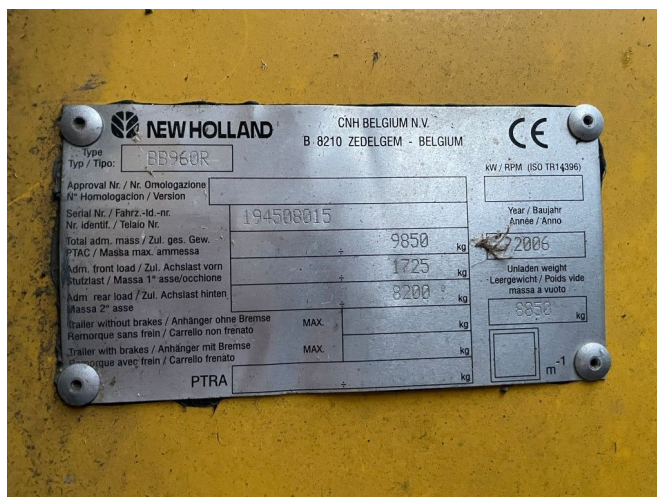

# New Holland BB 950R

## Technical features

Make	New Holland
Type	BB 950R
Year	2006
Construction	Baler
Vehicle identification number	194508015

## Description

Zeer nette New Holland BB500R, 85.000 balen, bouwjaar 2006, 620/50R22.5 banden, hydraulische geremd, 120 X 70 pakmaat, Automatische vet smeering en olie smering, 6 knopers, snij inrichting.